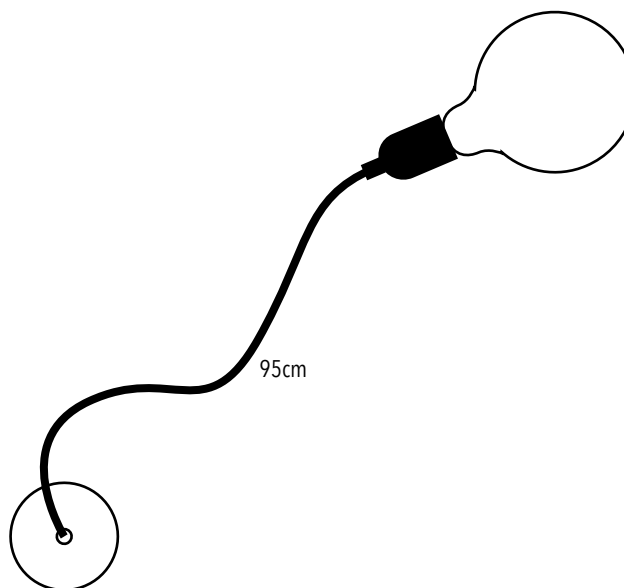

SIDEFORM

FLEXI NUDO OTTONE^{1/95}

Colori metallo / Metal colours

● Cromo / Chrome

Ø 9,5 cm; h 2,5 cm

7 cm

SIDEFORM

Via E. Kant 21/B - Zona Ind. Cerbara - 06012 Città di Castello (PG) Italy
info@sideformgroup.com - www.formalucegroup.com - www.sideformgroup.com